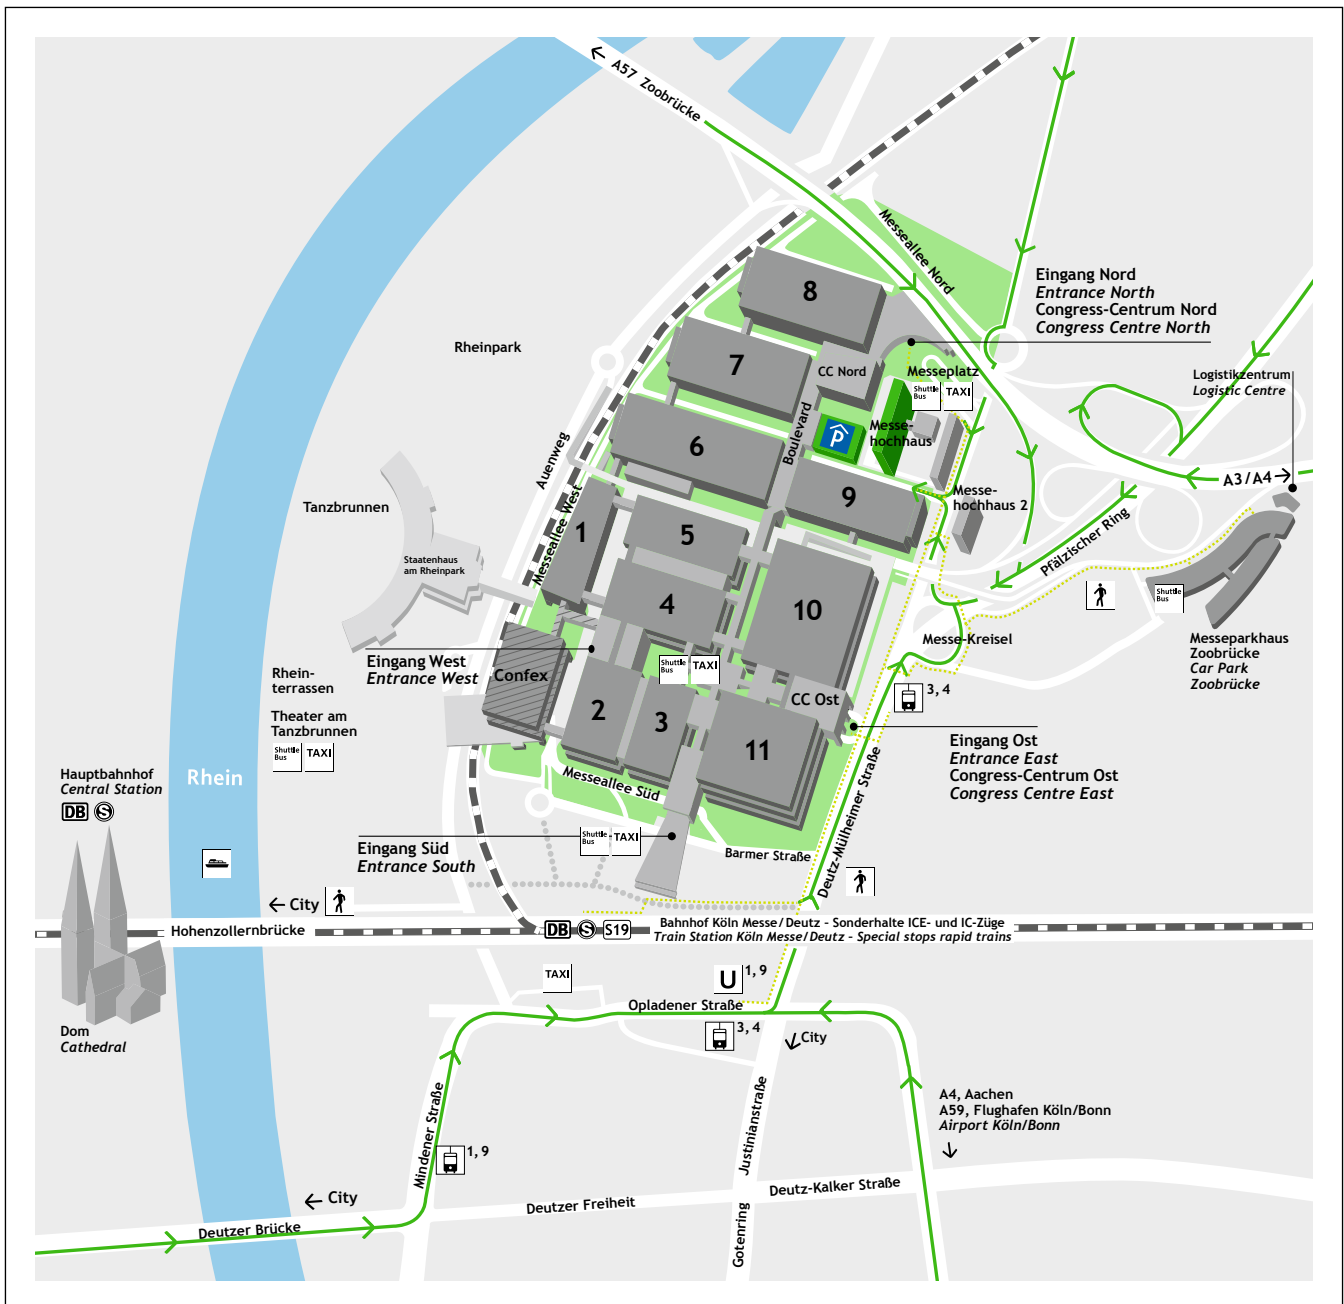

## Anfahrt Messehochhaus

### Journey to the Messehochhaus (administrative building)

Unsere Adresse ist Messeplatz 1, 50679 Köln. Die Zufahrt zum Messehochhaus und in das Besucherparkhaus erfolgt über die Deutz-Mülheimer-Straße 111.

Our address is Messeplatz 1, 50679 Cologne, but the visitor and vehicle entrance to the “Messehochhaus” and to the visitors’ parking garage is at Deutz-Mülheimer-Straße 111.

Anreise per Auto bequem mit der Navigations-App **NUNAV** bis zu Ihrem freien Messeparkplatz, per Bahn bis Bahnhof Köln Messe/Deutz, per Flugzeug über Flughafen Köln/Bonn oder über Flughafen Düsseldorf. Der Bahnhof Köln Messe/Deutz ist direkt an die ICE-Hochgeschwindigkeitsstrecke nach Frankfurt angebunden. Weitere Informationen zu Anreise und Aufenthalt finden Sie unter [www.koelnmesse.de](http://www.koelnmesse.de). Bitte beachten Sie auch unsere aktuellen Covid-Zutrittsregelungen unter [www.koelnmesse.de/covid](http://www.koelnmesse.de/covid).

By car: we recommend the navigation app **NUNAV** that guides you directly to your free trade fair parking space; by train: to Köln Messe/Deutz station; by plane to Cologne/Bonn Airport or Düsseldorf Airport. The high-speed ICE rail route links Köln Messe/Deutz station directly with Frankfurt. Further information on travel and accommodation is available at [www.koelnmesse.com](http://www.koelnmesse.com). Please note the current access Covid regulations at: [www.koelnmesse.com/covid](http://www.koelnmesse.com/covid).